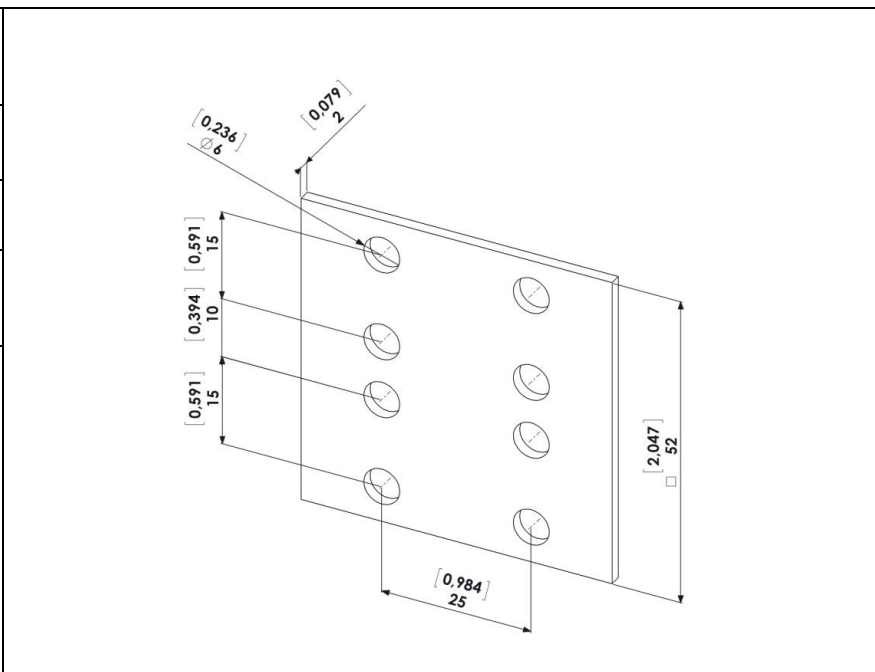

Vorsatzblende für 345 <i>Pinhole for 345</i>		
Apertur: <i>Aperture:</i>	Ø6mm	
Masse [g] / <i>Weight :</i>	5,1	
Bestell-Nr. / <i>Order No.:</i>	269300 – 5011 . 310