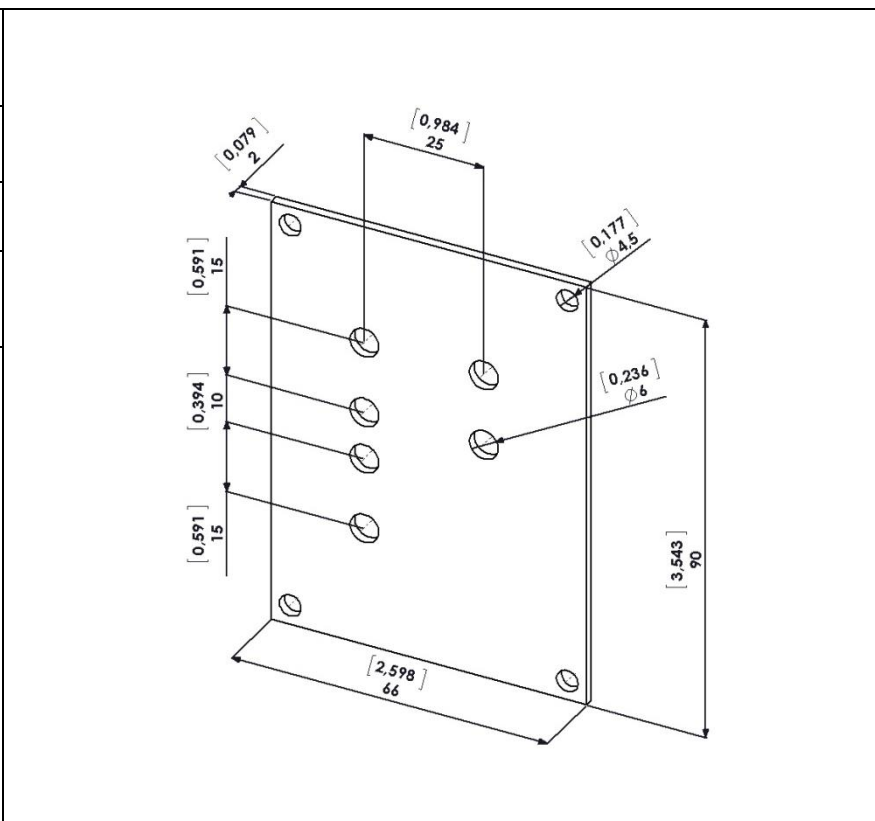

Vorsatzblende für 347/ 348 <i>Pinhole for 347/ 348</i>		
Apertur: <i>Aperture:</i>	Ø6mm	
Masse [g] / <i>Weight :</i>	12	
Bestell-Nr. / <i>Order No.:</i>	269300 – 5011 . 210